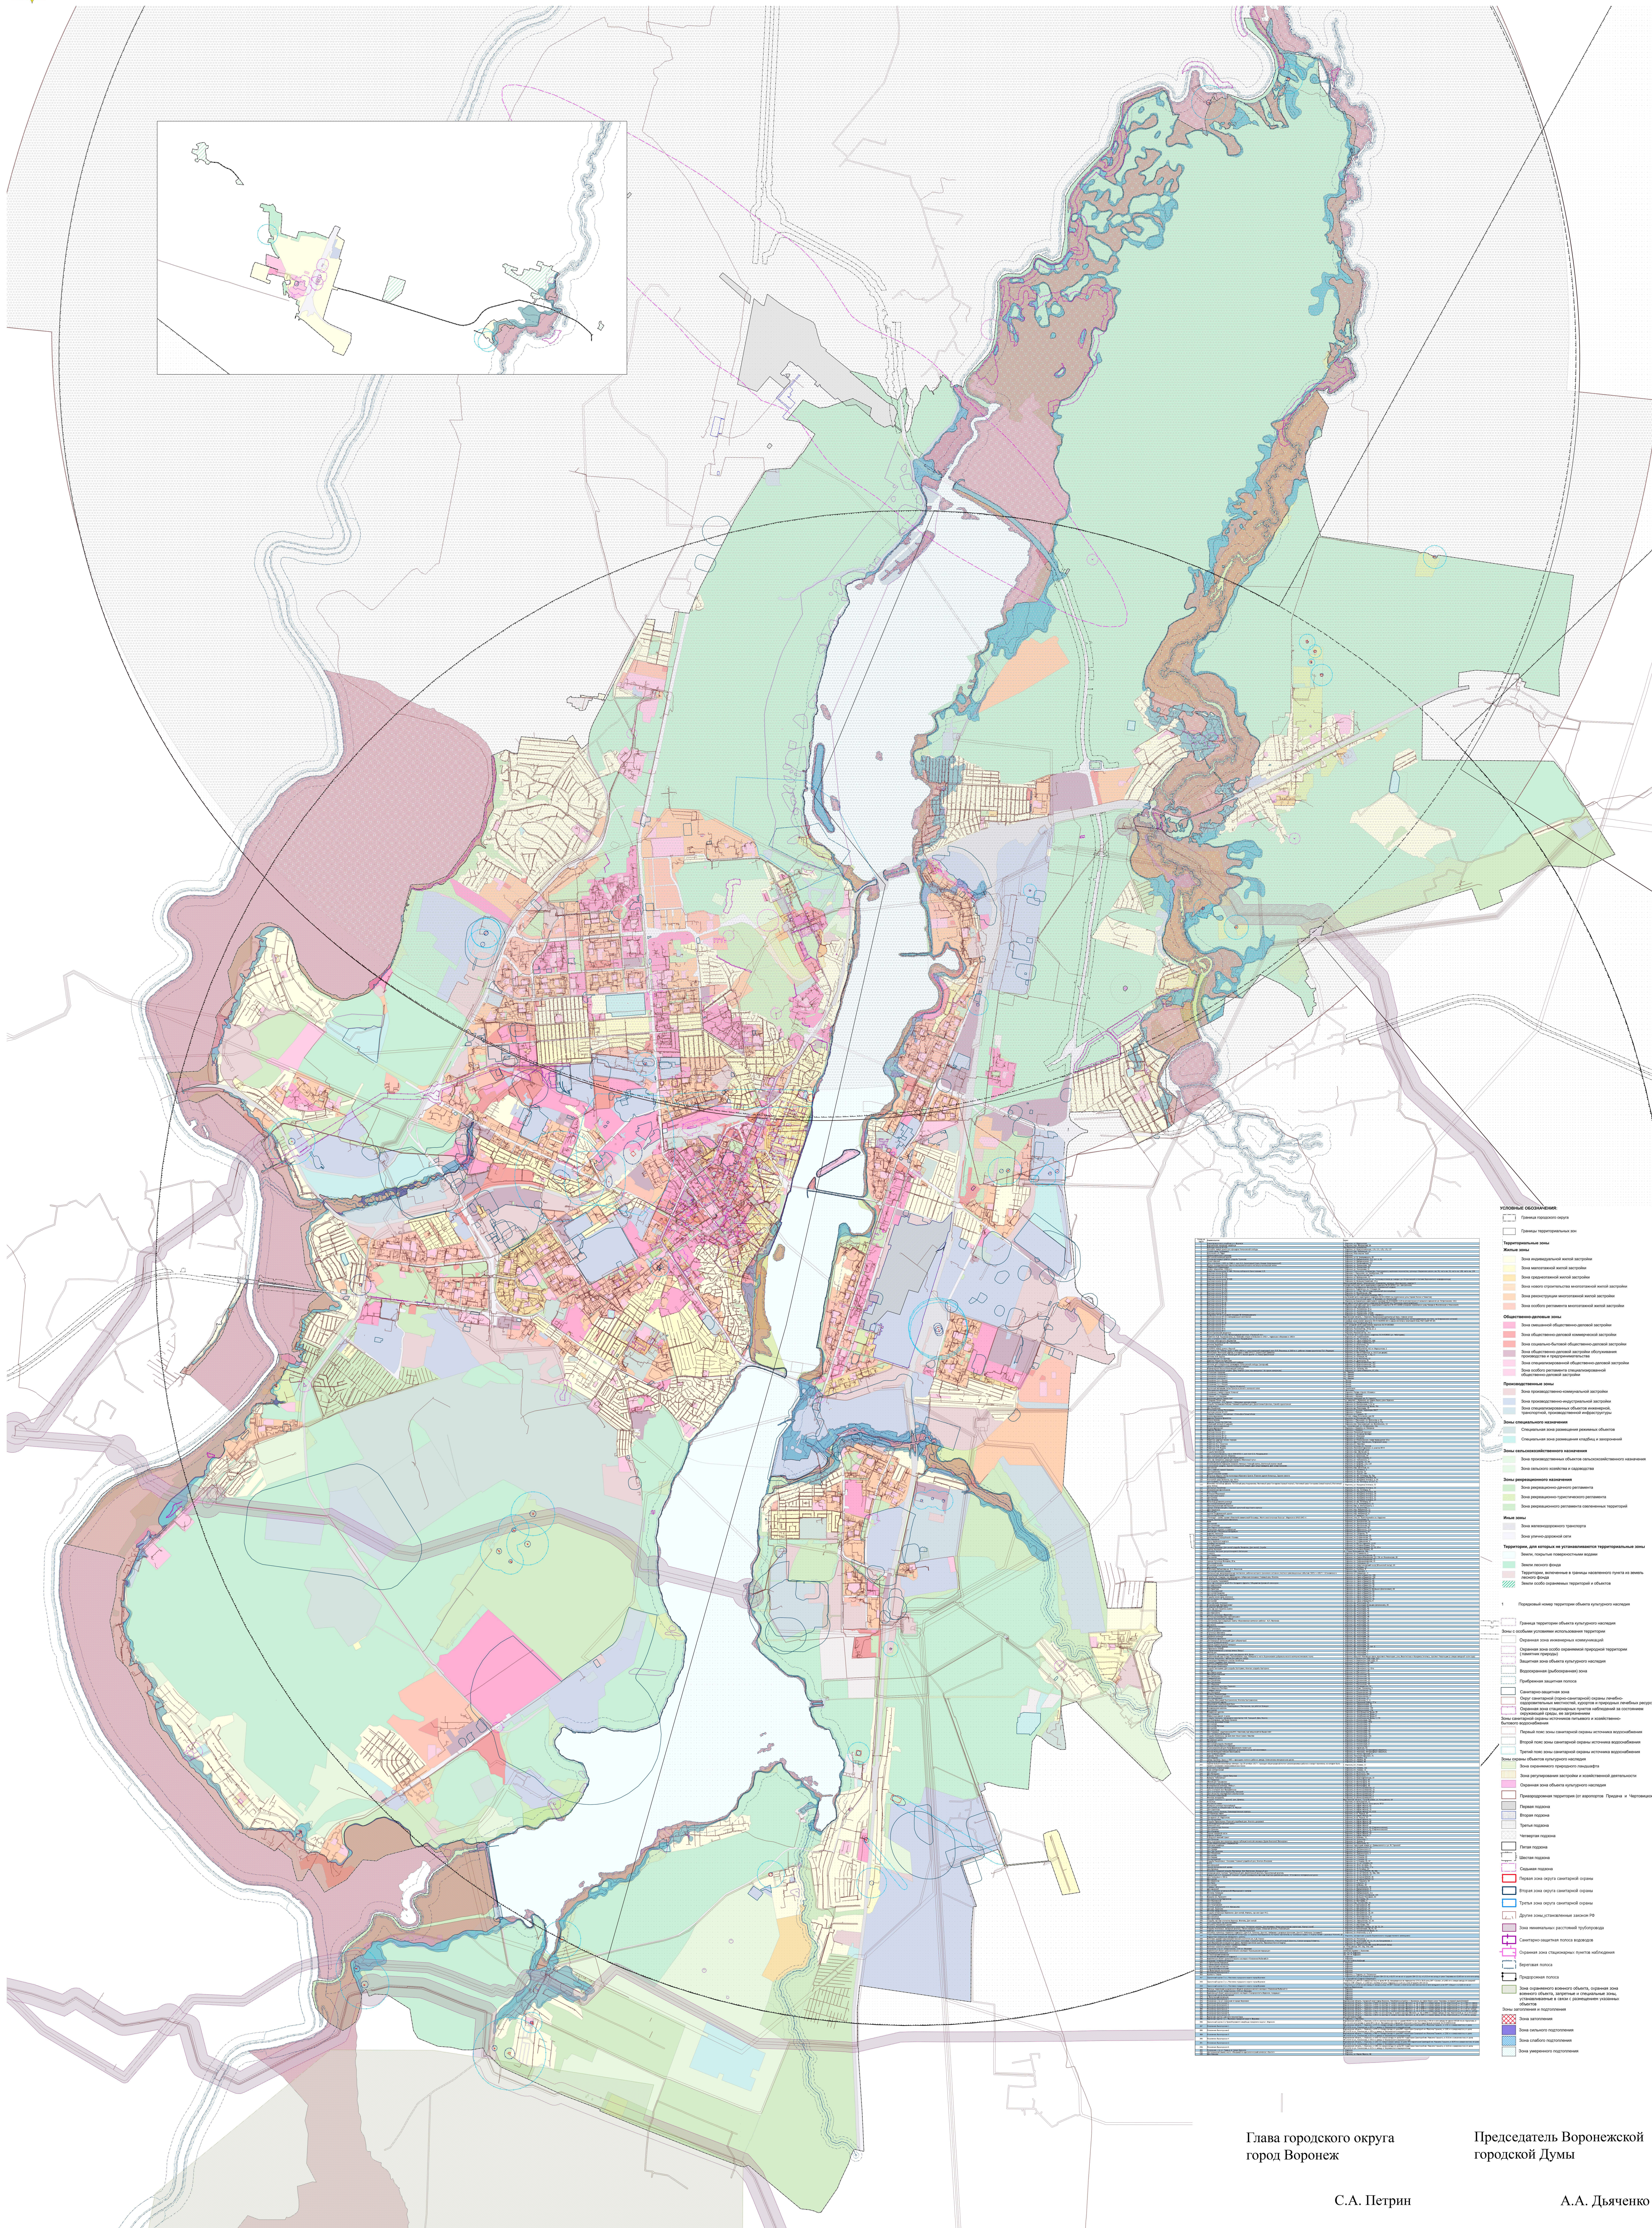

Правила землепользования и застройки городского округа город Воронеж

Карта градостроительного зонирования. Карта зон с особыми условиями использования территории.

Приложение № 3
к решению
Воронежской городской Думы
от №

Глава городского округа
город Воронеж

Председатель Воронежской
городской Думы

С.А. Петрин

А.А. Дьяченко